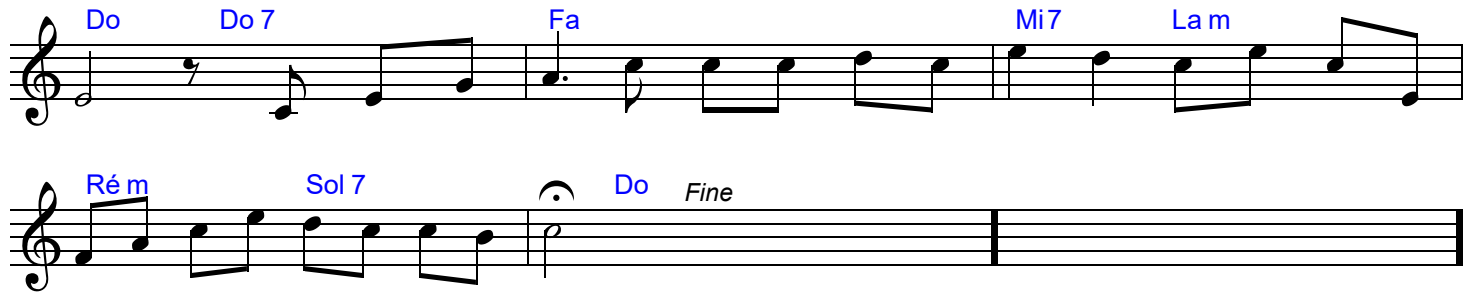

OH ROMORANTIN JE T'AIME

COUPLET 1

Si vous traversez la Sologne
A Romorantin
Belle ville que j'Aime
La Sauldre sa rivière à l'eau si capricieuse et si claire
Parfois inonde ses jardins

REFRAIN

Romorantin moi je l'Aime sa douceur
Aux parfums de fleurs aux mille couleurs
Je t'Aime oh mon Romorantin
Toi tu le sais bien qu'on y revient
Romorantin moi j'Aime ton air charmeur
Aux petites boutiques faites d'accroche-cœurs
Je t'Aime oh mon Romorantin
Tu le sais si bien je m'y sens bien

COUPLET 2

Alors fait' le ce grand détour
Par Romorantin
Ma ville que j'Aime
Où là passe encore un petit train fait pour les gamins
Qui siffle dans le lointain

COUPLET 3

Encore merci pour votre passage
A Romorantin
La ville que j'Aime
Et on y revient pour respirer l'air de la Sologne
Moi dans son cœur j'me sens bien